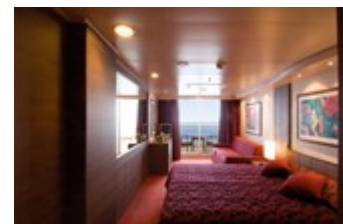

Le Musica

Compagnie de croisières MSC

Construit par les Chantiers de l'Atlantique à St Nazaire, **MSC Musica** est le nouveau navire amiral de la flotte MSC Croisières. Inauguré le 19 Juin 2006, venez découvrir ce grand paquebot de croisières doté des toutes dernières technologies.

Profitez du confort et des salons merveilleusement décorés. Vous apprécierez ses espaces accueillants, harmonieusement organisés comme l'élégant bar à vins ou l'original sushi bar. Les cabines du MSC Musica sont dans leur grande majorité dotées de balcons qui vous permettent de vivre au mieux des vacances agréables et mémorables.

MSC Musica débutera son fantastique voyage à travers les merveilles de l'Orient. Une croisière qui rythme avec détente, non seulement à bord en raison de son confort, mais également à terre grâce aux magnifiques sites visités pendant ce voyage. Voguez de Venise à Bari, de la Grèce à la Turquie, avec deux escales fascinantes à Izmir et Istanbul pour une visite des petits marchés colorés et des grandes et magnifiques mosquées.

Ses **1275 cabines et suites** confortables sont spacieuses et toutes équipées de TV interactive, minibar, coffre-fort, radio et service en cabine 24 h / 24.

Ses cabines :

Une suite

*(Les illustrations sont données à titre d'information, le décor et la disposition pouvant changer d'une cabine à l'autre dans une même catégorie)