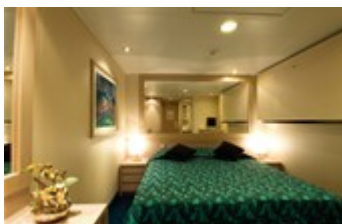

Profitez du confort et des salons merveilleusement décorés. Vous apprécierez ses espaces accueillants, harmonieusement organisés comme l'élégant bar à vins ou l'original sushi bar. Les cabines du MSC Musica sont dans leur grande majorité dotées de balcons qui vous permettent de vivre au mieux des vacances agréables et mémorables.

Ses **1275 cabines et suites** confortables sont spacieuses et toutes équipées de TV interactive, minibar, coffre-fort, radio et service en cabine 24 h / 24.

Ses cabines :

Une cabine intérieure

Une cabine extérieure